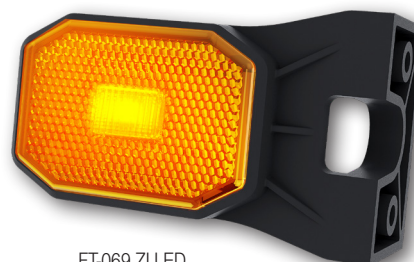

FT-069 LED

7-функциональный фонарь типа LED
 – низкий уровень электропотребления
 Фонарь защищён от переменной полярности питания

ФУНКЦИИ фонаря:

- свет габаритный

Потребление тока:
 12В/24В = 0,04А/0,04А

Потребляемая мощность (номинальная мощность):
 12В/24В = 0,5Вт/1,0Вт

- Фонарь доступен в двух цветовых вариантах: белый/желтый
- Омологация для **вертикального или горизонтального** монтажа
- **Доступен в 3 вариантах:**
 - плоский монтаж, короткий угловой кронштейн, длинный угловой кронштейн
- Сменный светодиодный вклад
- Фонарь без кабеля, с контактами F1
- 1-функциональный фонарь с отражателем
- **EMC**
- Простота монтажа

FT-069 B LED

FT-069 BIV LED

FT-069 ZI LED

КОМПЛЕКТ СОДЕРЖИТ:
 - габаритный фонарь
 - комплект женских контактов
 - монтажные винты

Замените лампочки на светодиоды

FT-069 B LED	Фонарь габаритный LED 12-36В, белый со светоотражателем, монтаж на плоскости, без провода.
FT-069 BI LED	Фонарь габаритный LED 12-36В, белый со светоотражателем, с коротким держателем, без провода.
FT-069 BIV LED	Фонарь габаритный LED 12-36В, белый со светоотражателем, с длинным держателем, без провода.
FT-069 Z LED	Фонарь габаритный LED 12-36В, желтый со светоотражателем, монтаж на плоскости, без провода.
FT-069 ZI LED	Фонарь габаритный LED 12-36В, желтый со светоотражателем, с коротким держателем, без провода.
FT-069 ZIV LED	Фонарь габаритный LED 12-36В, желтый со светоотражателем, с длинным держателем, без провода.
WKLAD FT-069 B LED	Вклад габаритного фонаря FT-096 LED, 12-36В, белый, с отражателем, без кабеля.
WKLAD FT-069 Z LED	Вклад габаритного фонаря FT-096 LED, 12-36В, желтый, с отражателем, без кабеля.