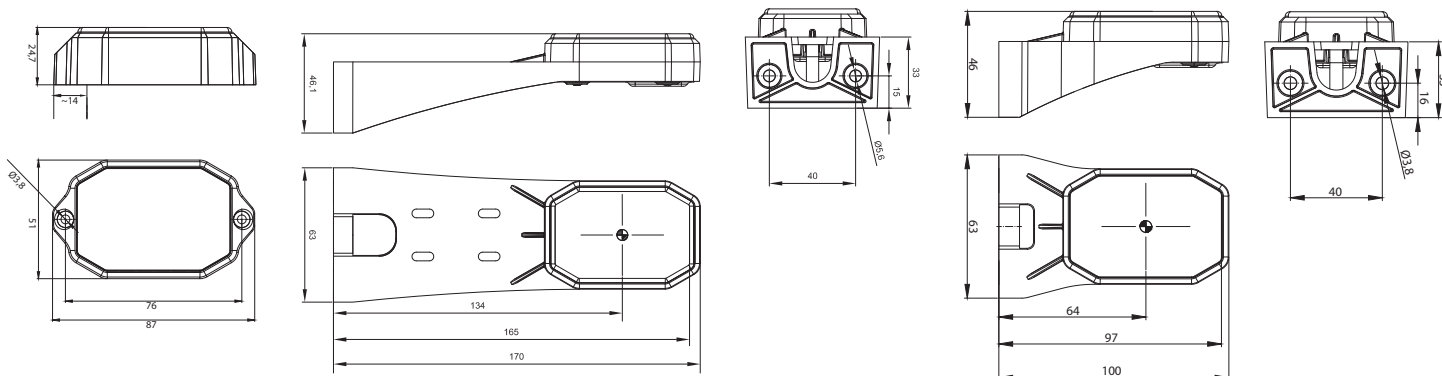

Замените лампочки на светодиоды

FT-069 B LED	Фонарь габаритный LED 12-36В, белый со светоотражателем, монтаж на плоскости, без провода.
FT-069 BI LED	Фонарь габаритный LED 12-36В, белый со светоотражателем, с коротким держателем, без провода.
FT-069 BIV LED	Фонарь габаритный LED 12-36В, белый со светоотражателем, с длинным держателем, без провода.
FT-069 Z LED	Фонарь габаритный LED 12-36В, желтый со светоотражателем, монтаж на плоскости, без провода.
FT-069 ZI LED	Фонарь габаритный LED 12-36В, желтый со светоотражателем, с коротким держателем, без провода.
FT-069 ZIV LED	Фонарь габаритный LED 12-36В, желтый со светоотражателем, с длинным держателем, без провода.
WKLAD FT-069 B LED	Вклад габаритного фонаря FT-096 LED, 12-36В, белый, с отражателем, без кабеля.
WKLAD FT-069 Z LED	Вклад габаритного фонаря FT-096 LED, 12-36В, желтый, с отражателем, без кабеля.