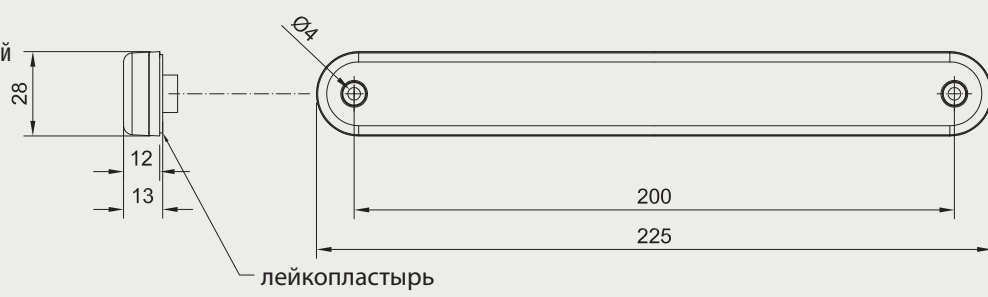

Потребляемая мощность (номинальная мощность):

- **12В/24В = 1Вт/2Вт**

... и всё ясно

Бюро:
FRISTOM
Spółka z ograniczoną odpowiedzialnością i Sp. K.
ul. Grunwaldzka 207A
POLAND, 85-451 Bydgoszcz

Экспорт:
Mob: +48 609 499 886
WhatsApp: +48 609 499 886
Viber: nsychowska@fristom.com.pl
skype: fristom_export