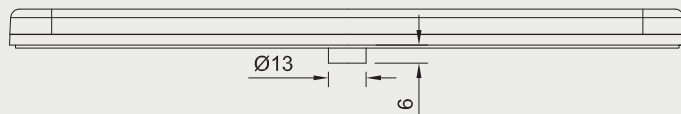

Потребляемая мощность (номинальная мощность):

- **12В/24В = 1Вт/2Вт**

... и всё ясно

Бюро:
FRISTOM
Spółka z ograniczoną odpowiedzialnością i Sp. K.
ul. Grunwaldzka 207A
POLAND, 85-451 Bydgoszcz

Экспорт:
Mob: +48 609 499 886
WhatsApp: +48 609 499 886
Viber: nsychowska@fristom.com.pl
skype: fristom_export