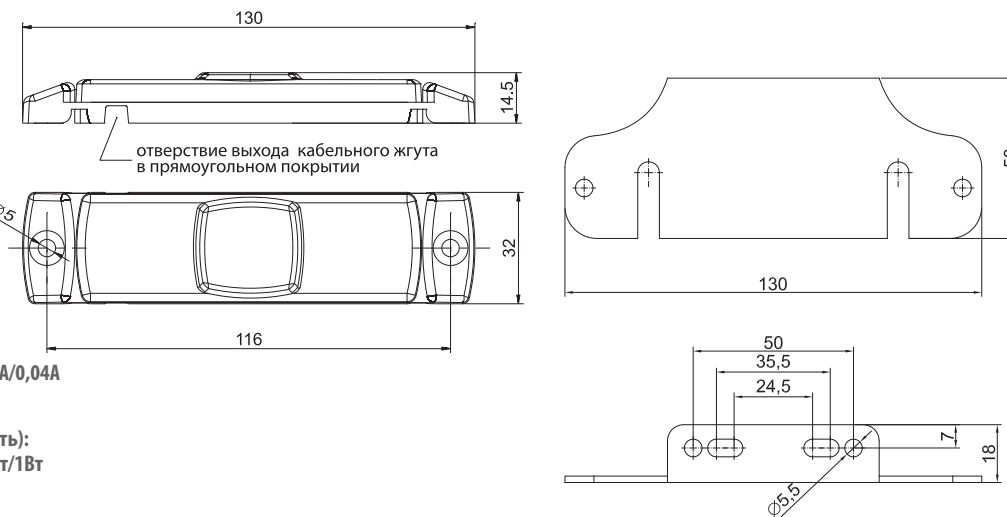

1- функциональный фонарь типа LED – низкое энергопотребление
Европейский сертификат E9
Сертификат электромагнитной совместимости – EMC
Конструкция фонаря устойчивая к ударам
Произвольная поляризация

Функции фонаря:
- свет габаритный

Параметры фонаря:
- напряжение питания: 12–36 В DC
- диапазон рабочих температур окружающей среды от –40°C до +55°C
- фонарь устойчивый к атмосферным воздействиям
- фонарь герметичен

Потребление тока:
- свет габаритный белый или жёлтый: 12В/24В = 0,04А/0,04А
- свет габаритный красный: 12В/24В = 0,03А/0,03А

Потребляемая мощность (номинальная мощность):
- свет габаритный белый или жёлтый: 12В/24В = 0,5Вт/1Вт
- свет габаритный красный: 12В/24В = 0,4Вт/0,8Вт