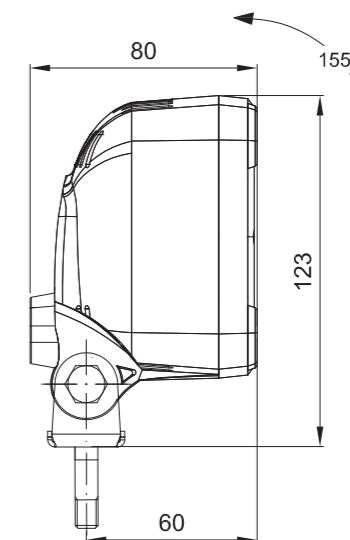

Fristom-Market.ru

ID/ETK	Фотография	Описание	Индивидуальная упаковка		Сводная упаковка/ картон			Сводная упаковка/ поддон		
			шт.	кг.	шт.	см.	кг.	шт.	см.	кг.
FT-064 LED 5907556010208		Универсальная светодиодная рабочая фара LED, с мин. мощностью 650 лм с функцией заднего хода (380 лм), 9 диодов, на шарнирном держателе, корпус чёрный.	1	0,40	50	59x39x29	20,00	1000	120x80x165	425,00
FT-036 RAM B 5907556008489		Заменяемая рамка для рабочих фар FT-036, цвет белый.	5	0,10						
FT-036 RAM CZ 5907556008496		Заменяемая рамка для рабочих фар FT-036, цвет чёрный.	5	0,10						
FT-036 RAM C 5907556008502		Заменяемая рамка для рабочих фар FT-036, цвет красный.	5	0,10						
FT-036 RAM ZIEL 5907556008533		Заменяемая рамка для рабочих фар FT-036, цвет зелёный.	5	0,10						
FT-036 RAM SZ 5907556008519		Заменяемая рамка для рабочих фар FT-036, цвет серый.	5	0,10						
FT-036 RAM Z 5907556008526		Заменяемая рамка для рабочих фар FT-036, цвет жёлтый.	5	0,10						
FT-036 RAM MIX 5907556008700		Комплект передних рамок для рабочих фар FT-036, все цвета.	6	0,12