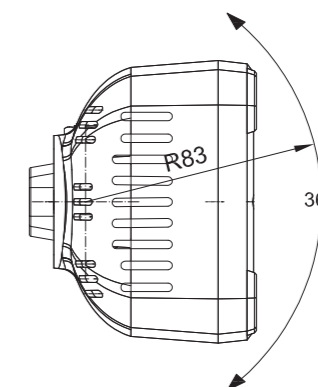

Fristom-Market.ru

ID/ETK	Фотография	Описание	Индивидуальная упаковка		Сводная упаковка/ картон			Сводная упаковка/ поддон		
			шт.	кг.	шт.	см.	кг.	шт.	см.	кг.
FT-064 LED 5907556010208		Универсальная светодиодная рабочая фара LED, с мин. мощностью 650 лм с функцией заднего хода (380 лм), 9 диодов, на шарнирном держателе, корпус чёрный.	1	0,40	50	59x39x29	20,00	1000	120x80x165	425,00
FT-036 RAM B 5907556008489		Заменяемая рамка для рабочих фар FT-036, цвет белый.	5	0,10						
FT-036 RAM CZ 5907556008496		Заменяемая рамка для рабочих фар FT-036, цвет чёрный.	5	0,10						
FT-036 RAM C 5907556008502		Заменяемая рамка для рабочих фар FT-036, цвет красный.	5	0,10						
FT-036 RAM ZIEL 5907556008533		Заменяемая рамка для рабочих фар FT-036, цвет зелёный.	5	0,10						
FT-036 RAM SZ 5907556008519		Заменяемая рамка для рабочих фар FT-036, цвет серый.	5	0,10						
FT-036 RAM Z 5907556008526		Заменяемая рамка для рабочих фар FT-036, цвет жёлтый.	5	0,10						
FT-036 RAM MIX 5907556008700		Комплект передних рамок для рабочих фар FT-036, все цвета.	6	0,12