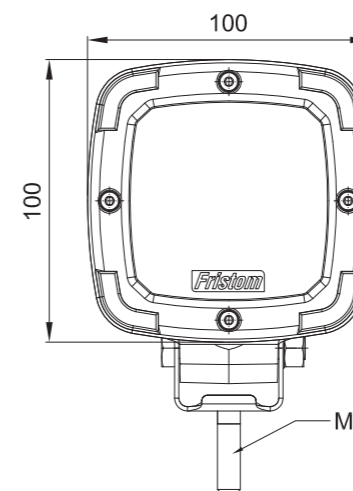

Fristom-Market.ru

ID/ETK	Фотография	Описание	Индивидуальная упаковка		Сводная упаковка/ картон			Сводная упаковка/ поддон		
			шт.	кг.	шт.	см.	кг.	шт.	см.	кг.
FT-064 LED 5907556010208		Универсальная светодиодная рабочая фара LED, с мин. мощностью 650 лм с функцией заднего хода (380 лм), 9 диодов, на шарнирном держателе, корпус чёрный.	1	0,40	50	59x39x29	20,00	1000	120x80x165	425,00
FT-036 RAM B 5907556008489		Заменяемая рамка для рабочих фар FT-036, цвет белый.	5	0,10						
FT-036 RAM CZ 5907556008496		Заменяемая рамка для рабочих фар FT-036, цвет чёрный.	5	0,10						
FT-036 RAM C 5907556008502		Заменяемая рамка для рабочих фар FT-036, цвет красный.	5	0,10						
FT-036 RAM ZIEL 5907556008533		Заменяемая рамка для рабочих фар FT-036, цвет зелёный.	5	0,10						
FT-036 RAM SZ 5907556008519		Заменяемая рамка для рабочих фар FT-036, цвет серый.	5	0,10						
FT-036 RAM Z 5907556008526		Заменяемая рамка для рабочих фар FT-036, цвет жёлтый.	5	0,10						
FT-036 RAM MIX 5907556008700		Комплект передних рамок для рабочих фар FT-036, все цвета.	6	0,12