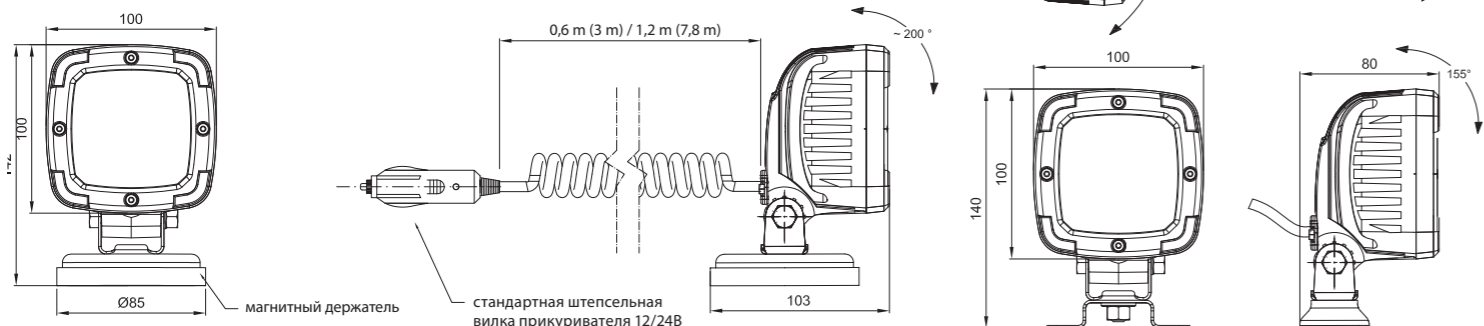

Параметры фары:

- Универсальное напряжение питания: 12-55 В
- Потребление тока = 12В/24В/48В = 2,8А/1,4А/0,7А
- Номинальная мощность: 34 Вт
- Цветовая температура 6000 К
- Фактическая (измеренная) светоточка мин. 2800 лм
- 9 светодиодов компании CREE
- Сертификат электромагнитной совместимости – EMC
- Фара полностью водонепроницаемая (IP68)
- Фара устойчивая к ударам и вибрациям – IK
- Диапазон рабочих температур окружающей среды от -40°C до +35°C
- Фара защищена от переменной полярности питания
- Масса – провод белый; ПЛЮС – провод чёрный

ВНИМАНИЕ!
Корпус фары FT-036 LED ALU 2800 исполняет одновременно функцию радиатора охлаждения и может заметно нагреваться!