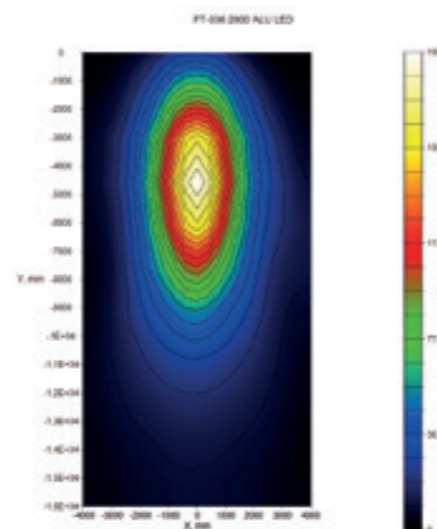

2800 LM

Новая серия универсальных рабочих фар FT-036 LED ALU 2800 оснащена высокоэффективными светодиодами LED компании CREE и алюминиевым корпусом, что позволило получить высокие параметры освещения мин. 2800 лм при потребляемой мощности 34 Вт. Рабочие фары широко используются в дорожном и водном транспорте, в области сельского хозяйства, строительства и водных видов спорта и везде, где есть неблагоприятные погодные условия, включая высокую влажность. Алюминиевый корпус в сочетании со стеклом фонаря изготовленным из поликарбоната (PC) создает продукт чрезвычайно прочный и устойчивый к механическим повреждениям, ударам и влажности, что подтверждается соответствующими сертификатами. Компактные размеры позволяют устанавливать фары даже в наиболее труднодоступных местах.

**Параметры фары:**

- Универсальное напряжение питания: 12-55 В
- Потребление тока = 12В/24В/48В = 2,8А/1,4А/0,7А
- Номинальная мощность: 34 Вт
- Цветовая температура 6000 К
- Фактическая (измеренная) светоточка мин. 2800 лм
- 9 светодиодов компании CREE
- Сертификат электромагнитной совместимости – EMC
- Фара полностью водонепроницаемая (IP68)
- Фара устойчивая к ударам и вибрациям – IK
- Диапазон рабочих температур окружающей среды от -40°C до +35°C
- Фара защищена от переменной полярности питания
- Масса – провод белый; ПЛЮС – провод чёрный