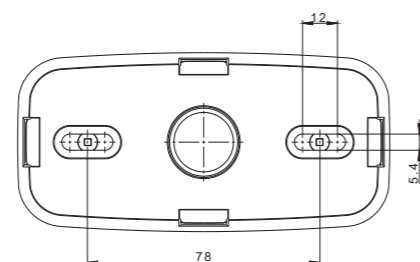

ID/EAN	Фотография	Описание	Индивидуальная упаковка		Сводная упаковка/картон			Сводная упаковка/поддон		
			шт.	кг.	шт.	см.	кг.	шт.	см.	кг.
FT-075 B LED 5907556011984		Фонарь габаритный LED 12-36В, белый со светоотражателем и проводом.	10	1,06	200	59x39x29	21,20	4000	120x80x165	449,00
FT-075 B LED QS075 5907556011991		Фонарь габаритный LED 12-36В, белый с проводом и электрическим быстросоединением типа QS075.	10	1,12	200	59x39x29	22,40	4000	120x80x165	473,00
FT-075 B LED QS150 5907556012004		Фонарь габаритный LED 12-36В, белый с проводом и электрическим быстросоединением типа QS150.	10	1,16	200	59x39x29	23,20	4000	120x80x165	489,00
FT-075 B+K LED 5907556012011		Фонарь габаритный LED 12-36В, белый со светоотражателем, кронштейном и проводом.	10	1,08	200	59x39x29	21,60	4000	120x80x165	457,00
FT-075 B+K LED QS075 5907556012028		Фонарь габаритный LED 12-36В, белый со светоотражателем, кронштейном, проводом и электрическим быстросоединением типа QS075.	10	1,14	200	59x39x29	22,80	4000	120x80x165	481,00
FT-075 B+K LED QS150 5907556012035		Фонарь габаритный LED 12-36В, белый со светоотражателем, кронштейном, проводом и электрическим быстросоединением типа QS150.	10	1,18	200	59x39x29	23,60	4000	120x80x165	497,00
FT-075 C LED 5907556012042		Фонарь габаритный LED 12-36В, красный со светоотражателем и проводом.	10	1,06	200	59x39x29	21,20	4000	120x80x165	449,00
FT-075 C LED QS075 5907556012059		Фонарь габаритный LED 12-36В, красный с проводом и электрическим быстросоединением типа QS075.	10	1,12	200	59x39x29	22,40	4000	120x80x165	473,00
FT-075 C LED QS150 5907556012066		Фонарь габаритный LED 12-36В, красный с проводом и электрическим быстросоединением типа QS150.	10	1,16	200	59x39x29	23,20	4000	120x80x165	489,00
FT-075 C+K LED 5907556012073		Фонарь габаритный LED 12-36В, красный со светоотражателем, кронштейном и проводом.	10	1,08	200	59x39x29	21,60	4000	120x80x165	457,00
FT-075 C+K LED QS075 5907556012080		Фонарь габаритный LED 12-36В, красный со светоотражателем, кронштейном, проводом и электрическим быстросоединением типа QS075.	10	1,14	200	59x39x29	22,80	4000	120x80x165	481,00
FT-075 C+K LED QS150 5907556012097		Фонарь габаритный LED 12-36В, красный со светоотражателем, кронштейном, проводом и электрическим быстросоединением типа QS150.	10	1,18	200	59x39x29	23,60	4000	120x80x165	497,00
FT-075 Z LED 5907556012103		Фонарь габаритный LED 12-36В, жёлтый со светоотражателем и проводом.	10	1,06	200	59x39x29	21,20	4000	120x80x165	449,00
FT-075 Z LED QS075 5907556012110		Фонарь габаритный LED 12-36В, жёлтый с проводом и электрическим быстросоединением типа QS075.	10	1,12	200	59x39x29	22,40	4000	120x80x165	473,00
FT-075 Z LED QS150 5907556012127		Фонарь габаритный LED 12-36В, жёлтый с проводом и электрическим быстросоединением типа QS150.	10	1,16	200	59x39x29	23,20	4000	120x80x165	489,00
FT-075 Z+K LED 5907556012134		Фонарь габаритный LED 12-36В, жёлтый со светоотражателем, кронштейном и проводом.	10	1,08	200	59x39x29	21,60	4000	120x80x165	457,00
FT-075 Z+K LED QS075 5907556012141		Фонарь габаритный LED 12-36В, жёлтый со светоотражателем, кронштейном, проводом и электрическим быстросоединением типа QS075.	10	1,14	200	59x39x29	22,80	4000	120x80x165	481,00
FT-075 Z+K LED QS150 5907556012158		Фонарь габаритный LED 12-36В, жёлтый со светоотражателем, кронштейном, проводом и электрическим быстросоединением типа QS150.	10	1,18	200	59x39x29	23,60	4000	120x80x165	497,00