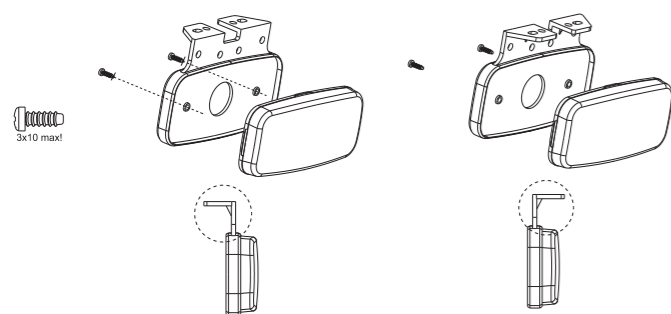

ID/EAN	Фотография	Описание	Индивидуальная упаковка		Сводная упаковка/картон			Сводная упаковка/поддон		
			шт.	кг.	шт.	см.	кг.	шт.	см.	кг.
FT-075 B LED 5907556011984		Фонарь габаритный LED 12-36В, белый со светоотражателем и проводом.	10	1,06	200	59x39x29	21,20	4000	120x80x165	449,00
FT-075 B LED QS075 5907556011991		Фонарь габаритный LED 12-36В, белый с проводом и электрическим быстросоединением типа QS075.	10	1,12	200	59x39x29	22,40	4000	120x80x165	473,00
FT-075 B LED QS150 5907556012004		Фонарь габаритный LED 12-36В, белый с проводом и электрическим быстросоединением типа QS150.	10	1,16	200	59x39x29	23,20	4000	120x80x165	489,00
FT-075 B+K LED 5907556012011		Фонарь габаритный LED 12-36В, белый со светоотражателем, кронштейном и проводом.	10	1,08	200	59x39x29	21,60	4000	120x80x165	457,00
FT-075 B+K LED QS075 5907556012028		Фонарь габаритный LED 12-36В, белый со светоотражателем, кронштейном, проводом и электрическим быстросоединением типа QS075.	10	1,14	200	59x39x29	22,80	4000	120x80x165	481,00
FT-075 B+K LED QS150 5907556012035		Фонарь габаритный LED 12-36В, белый со светоотражателем, кронштейном, проводом и электрическим быстросоединением типа QS150.	10	1,18	200	59x39x29	23,60	4000	120x80x165	497,00
FT-075 C LED 5907556012042		Фонарь габаритный LED 12-36В, красный со светоотражателем и проводом.	10	1,06	200	59x39x29	21,20	4000	120x80x165	449,00
FT-075 C LED QS075 5907556012059		Фонарь габаритный LED 12-36В, красный с проводом и электрическим быстросоединением типа QS075.	10	1,12	200	59x39x29	22,40	4000	120x80x165	473,00
FT-075 C LED QS150 5907556012066		Фонарь габаритный LED 12-36В, красный с проводом и электрическим быстросоединением типа QS150.	10	1,16	200	59x39x29	23,20	4000	120x80x165	489,00
FT-075 C+K LED 5907556012073		Фонарь габаритный LED 12-36В, красный со светоотражателем, кронштейном и проводом.	10	1,08	200	59x39x29	21,60	4000	120x80x165	457,00
FT-075 C+K LED QS075 5907556012080		Фонарь габаритный LED 12-36В, красный со светоотражателем, кронштейном, проводом и электрическим быстросоединением типа QS075.	10	1,14	200	59x39x29	22,80	4000	120x80x165	481,00
FT-075 C+K LED QS150 5907556012097		Фонарь габаритный LED 12-36В, красный со светоотражателем, кронштейном, проводом и электрическим быстросоединением типа QS150.	10	1,18	200	59x39x29	23,60	4000	120x80x165	497,00
FT-075 Z LED 5907556012103		Фонарь габаритный LED 12-36В, жёлтый со светоотражателем и проводом.	10	1,06	200	59x39x29	21,20	4000	120x80x165	449,00
FT-075 Z LED QS075 5907556012110		Фонарь габаритный LED 12-36В, жёлтый с проводом и электрическим быстросоединением типа QS075.	10	1,12	200	59x39x29	22,40	4000	120x80x165	473,00
FT-075 Z LED QS150 5907556012127		Фонарь габаритный LED 12-36В, жёлтый с проводом и электрическим быстросоединением типа QS150.	10	1,16	200	59x39x29	23,20	4000	120x80x165	489,00
FT-075 Z+K LED 5907556012134		Фонарь габаритный LED 12-36В, жёлтый со светоотражателем, кронштейном и проводом.	10	1,08	200	59x39x29	21,60	4000	120x80x165	457,00
FT-075 Z+K LED QS075 5907556012141		Фонарь габаритный LED 12-36В, жёлтый со светоотражателем, кронштейном, проводом и электрическим быстросоединением типа QS075.	10	1,14	200	59x39x29	22,80	4000	120x80x165	481,00
FT-075 Z+K LED QS150 5907556012158		Фонарь габаритный LED 12-36В, жёлтый со светоотражателем, кронштейном, проводом и электрическим быстросоединением типа QS150.	10	1,18	200	59x39x29	23,60	4000	120x80x165	497,00