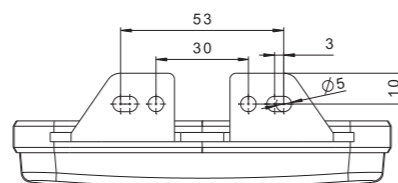

ID/EAN	Фотография	Описание	Индивидуальная упаковка		Сводная упаковка/картон			Сводная упаковка/поддон		
			шт.	кг.	шт.	см.	кг.	шт.	см.	кг.
FT-075 B LED 5907556011984		Фонарь габаритный LED 12-36В, белый со светоотражателем и проводом.	10	1,06	200	59x39x29	21,20	4000	120x80x165	449,00
FT-075 B LED QS075 5907556011991		Фонарь габаритный LED 12-36В, белый с проводом и электрическим быстросоединением типа QS075.	10	1,12	200	59x39x29	22,40	4000	120x80x165	473,00
FT-075 B LED QS150 5907556012004		Фонарь габаритный LED 12-36В, белый с проводом и электрическим быстросоединением типа QS150.	10	1,16	200	59x39x29	23,20	4000	120x80x165	489,00
FT-075 B+K LED 5907556012011		Фонарь габаритный LED 12-36В, белый со светоотражателем, кронштейном и проводом.	10	1,08	200	59x39x29	21,60	4000	120x80x165	457,00
FT-075 B+K LED QS075 5907556012028		Фонарь габаритный LED 12-36В, белый со светоотражателем, кронштейном, проводом и электрическим быстросоединением типа QS075.	10	1,14	200	59x39x29	22,80	4000	120x80x165	481,00
FT-075 B+K LED QS150 5907556012035		Фонарь габаритный LED 12-36В, белый со светоотражателем, кронштейном, проводом и электрическим быстросоединением типа QS150.	10	1,18	200	59x39x29	23,60	4000	120x80x165	497,00
FT-075 C LED 5907556012042		Фонарь габаритный LED 12-36В, красный со светоотражателем и проводом.	10	1,06	200	59x39x29	21,20	4000	120x80x165	449,00
FT-075 C LED QS075 5907556012059		Фонарь габаритный LED 12-36В, красный с проводом и электрическим быстросоединением типа QS075.	10	1,12	200	59x39x29	22,40	4000	120x80x165	473,00
FT-075 C LED QS150 5907556012066		Фонарь габаритный LED 12-36В, красный с проводом и электрическим быстросоединением типа QS150.	10	1,16	200	59x39x29	23,20	4000	120x80x165	489,00
FT-075 C+K LED 5907556012073		Фонарь габаритный LED 12-36В, красный со светоотражателем, кронштейном и проводом.	10	1,08	200	59x39x29	21,60	4000	120x80x165	457,00
FT-075 C+K LED QS075 5907556012080		Фонарь габаритный LED 12-36В, красный со светоотражателем, кронштейном, проводом и электрическим быстросоединением типа QS075.	10	1,14	200	59x39x29	22,80	4000	120x80x165	481,00
FT-075 C+K LED QS150 5907556012097		Фонарь габаритный LED 12-36В, красный со светоотражателем, кронштейном, проводом и электрическим быстросоединением типа QS150.	10	1,18	200	59x39x29	23,60	4000	120x80x165	497,00
FT-075 Z LED 5907556012103		Фонарь габаритный LED 12-36В, жёлтый со светоотражателем и проводом.	10	1,06	200	59x39x29	21,20	4000	120x80x165	449,00
FT-075 Z LED QS075 5907556012110		Фонарь габаритный LED 12-36В, жёлтый с проводом и электрическим быстросоединением типа QS075.	10	1,12	200	59x39x29	22,40	4000	120x80x165	473,00
FT-075 Z LED QS150 5907556012127		Фонарь габаритный LED 12-36В, жёлтый с проводом и электрическим быстросоединением типа QS150.	10	1,16	200	59x39x29	23,20	4000	120x80x165	489,00
FT-075 Z+K LED 5907556012134		Фонарь габаритный LED 12-36В, жёлтый со светоотражателем, кронштейном и проводом.	10	1,08	200	59x39x29	21,60	4000	120x80x165	457,00
FT-075 Z+K LED QS075 5907556012141		Фонарь габаритный LED 12-36В, жёлтый со светоотражателем, кронштейном, проводом и электрическим быстросоединением типа QS075.	10	1,14	200	59x39x29	22,80	4000	120x80x165	481,00
FT-075 Z+K LED QS150 5907556012158		Фонарь габаритный LED 12-36В, жёлтый со светоотражателем, кронштейном, проводом и электрическим быстросоединением типа QS150.	10	1,18	200	59x39x29	23,60	4000	120x80x165	497,00