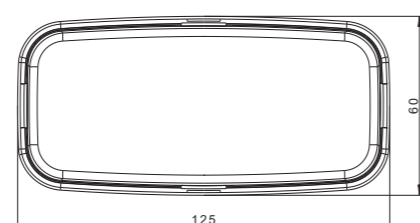

Потребление тока:
 - 12V/24V = 0,08A/0,08A

Потребляемая мощность:
 - 12V/24V = 1,0W/2,0W

ID/EAN	Фотография	Описание	Индивидуальная упаковка		Сводная упаковка/картон			Сводная упаковка/поддон		
			шт.	кг.	шт.	см.	кг.	шт.	см.	кг.
FT-075 B LED 5907556011984		Фонарь габаритный LED 12-36В, белый со светоотражателем и проводом.	10	1,06	200	59x39x29	21,20	4000	120x80x165	449,00
FT-075 B LED QS075 5907556011991		Фонарь габаритный LED 12-36В, белый с проводом и электрическим быстросоединением типа QS075.	10	1,12	200	59x39x29	22,40	4000	120x80x165	473,00
FT-075 B LED QS150 5907556012004		Фонарь габаритный LED 12-36В, белый с проводом и электрическим быстросоединением типа QS150.	10	1,16	200	59x39x29	23,20	4000	120x80x165	489,00
FT-075 B+K LED 5907556012011		Фонарь габаритный LED 12-36В, белый со светоотражателем, кронштейном и проводом.	10	1,08	200	59x39x29	21,60	4000	120x80x165	457,00
FT-075 B+K LED QS075 5907556012028		Фонарь габаритный LED 12-36В, белый со светоотражателем, кронштейном, проводом и электрическим быстросоединением типа QS075.	10	1,14	200	59x39x29	22,80	4000	120x80x165	481,00
FT-075 B+K LED QS150 5907556012035		Фонарь габаритный LED 12-36В, белый со светоотражателем, кронштейном, проводом и электрическим быстросоединением типа QS150.	10	1,18	200	59x39x29	23,60	4000	120x80x165	497,00
FT-075 C LED 5907556012042		Фонарь габаритный LED 12-36В, красный со светоотражателем и проводом.	10	1,06	200	59x39x29	21,20	4000	120x80x165	449,00
FT-075 C LED QS075 5907556012059		Фонарь габаритный LED 12-36В, красный с проводом и электрическим быстросоединением типа QS075.	10	1,12	200	59x39x29	22,40	4000	120x80x165	473,00
FT-075 C LED QS150 5907556012066		Фонарь габаритный LED 12-36В, красный с проводом и электрическим быстросоединением типа QS150.	10	1,16	200	59x39x29	23,20	4000	120x80x165	489,00
FT-075 C+K LED 5907556012073		Фонарь габаритный LED 12-36В, красный со светоотражателем, кронштейном и проводом.	10	1,08	200	59x39x29	21,60	4000	120x80x165	457,00
FT-075 C+K LED QS075 5907556012080		Фонарь габаритный LED 12-36В, красный со светоотражателем, кронштейном, проводом и электрическим быстросоединением типа QS075.	10	1,14	200	59x39x29	22,80	4000	120x80x165	481,00
FT-075 C+K LED QS150 5907556012097		Фонарь габаритный LED 12-36В, красный со светоотражателем, кронштейном, проводом и электрическим быстросоединением типа QS150.	10	1,18	200	59x39x29	23,60	4000	120x80x165	497,00
FT-075 Z LED 5907556012103		Фонарь габаритный LED 12-36В, жёлтый со светоотражателем и проводом.	10	1,06	200	59x39x29	21,20	4000	120x80x165	449,00
FT-075 Z LED QS075 5907556012110		Фонарь габаритный LED 12-36В, жёлтый с проводом и электрическим быстросоединением типа QS075.	10	1,12	200	59x39x29	22,40	4000	120x80x165	473,00
FT-075 Z LED QS150 5907556012127		Фонарь габаритный LED 12-36В, жёлтый с проводом и электрическим быстросоединением типа QS150.	10	1,16	200	59x39x29	23,20	4000	120x80x165	489,00
FT-075 Z+K LED 5907556012134		Фонарь габаритный LED 12-36В, жёлтый со светоотражателем, кронштейном и проводом.	10	1,08	200	59x39x29	21,60	4000	120x80x165	457,00
FT-075 Z+K LED QS075 5907556012141		Фонарь габаритный LED 12-36В, жёлтый со светоотражателем, кронштейном, проводом и электрическим быстросоединением типа QS075.	10	1,14	200	59x39x29	22,80	4000	120x80x165	481,00
FT-075 Z+K LED QS150 5907556012158		Фонарь габаритный LED 12-36В, жёлтый со светоотражателем, кронштейном, проводом и электрическим быстросоединением типа QS150.	10	1,18	200	59x39x29	23,60	4000	120x80x165	497,00