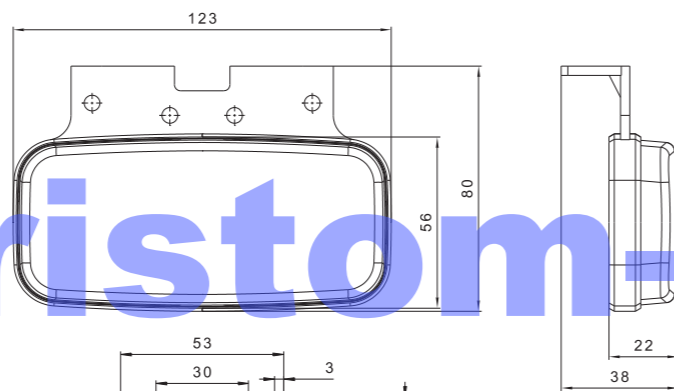

ID/EAN	Фотография	Описание	Индивидуальная упаковка		Сводная упаковка/картон			Сводная упаковка/поддон		
			шт.	кг.	шт.	см.	кг.	шт.	см.	кг.
FT-075 B LED 5907556011984		Фонарь габаритный LED 12-36В, белый со светоотражателем и проводом.	10	1,06	200	59x39x29	21,20	4000	120x80x165	449,00
FT-075 B LED QS075 5907556011991		Фонарь габаритный LED 12-36В, белый с проводом и электрическим быстросоединением типа QS075.	10	1,12	200	59x39x29	22,40	4000	120x80x165	473,00
FT-075 B LED QS150 5907556012004		Фонарь габаритный LED 12-36В, белый с проводом и электрическим быстросоединением типа QS150.	10	1,16	200	59x39x29	23,20	4000	120x80x165	489,00
FT-075 B+K LED 5907556012011		Фонарь габаритный LED 12-36В, белый со светоотражателем, кронштейном и проводом.	10	1,08	200	59x39x29	21,60	4000	120x80x165	457,00
FT-075 B+K LED QS075 5907556012028		Фонарь габаритный LED 12-36В, белый со светоотражателем, кронштейном, проводом и электрическим быстросоединением типа QS075.	10	1,14	200	59x39x29	22,80	4000	120x80x165	481,00
FT-075 B+K LED QS150 5907556012035		Фонарь габаритный LED 12-36В, белый со светоотражателем, кронштейном, проводом и электрическим быстросоединением типа QS150.	10	1,18	200	59x39x29	23,60	4000	120x80x165	497,00
FT-075 C LED 5907556012042		Фонарь габаритный LED 12-36В, красный со светоотражателем и проводом.	10	1,06	200	59x39x29	21,20	4000	120x80x165	449,00
FT-075 C LED QS075 5907556012059		Фонарь габаритный LED 12-36В, красный с проводом и электрическим быстросоединением типа QS075.	10	1,12	200	59x39x29	22,40	4000	120x80x165	473,00
FT-075 C LED QS150 5907556012066		Фонарь габаритный LED 12-36В, красный с проводом и электрическим быстросоединением типа QS150.	10	1,16	200	59x39x29	23,20	4000	120x80x165	489,00
FT-075 C+K LED 5907556012073		Фонарь габаритный LED 12-36В, красный со светоотражателем, кронштейном и проводом.	10	1,08	200	59x39x29	21,60	4000	120x80x165	457,00
FT-075 C+K LED QS075 5907556012080		Фонарь габаритный LED 12-36В, красный со светоотражателем, кронштейном, проводом и электрическим быстросоединением типа QS075.	10	1,14	200	59x39x29	22,80	4000	120x80x165	481,00
FT-075 C+K LED QS150 5907556012097		Фонарь габаритный LED 12-36В, красный со светоотражателем, кронштейном, проводом и электрическим быстросоединением типа QS150.	10	1,18	200	59x39x29	23,60	4000	120x80x165	497,00
FT-075 Z LED 5907556012103		Фонарь габаритный LED 12-36В, жёлтый со светоотражателем и проводом.	10	1,06	200	59x39x29	21,20	4000	120x80x165	449,00
FT-075 Z LED QS075 5907556012110		Фонарь габаритный LED 12-36В, жёлтый с проводом и электрическим быстросоединением типа QS075.	10	1,12	200	59x39x29	22,40	4000	120x80x165	473,00
FT-075 Z LED QS150 5907556012127		Фонарь габаритный LED 12-36В, жёлтый с проводом и электрическим быстросоединением типа QS150.	10	1,16	200	59x39x29	23,20	4000	120x80x165	489,00
FT-075 Z+K LED 5907556012134		Фонарь габаритный LED 12-36В, жёлтый со светоотражателем, кронштейном и проводом.	10	1,08	200	59x39x29	21,60	4000	120x80x165	457,00
FT-075 Z+K LED QS075 5907556012141		Фонарь габаритный LED 12-36В, жёлтый со светоотражателем, кронштейном, проводом и электрическим быстросоединением типа QS075.	10	1,14	200	59x39x29	22,80	4000	120x80x165	481,00
FT-075 Z+K LED QS150 5907556012158		Фонарь габаритный LED 12-36В, жёлтый со светоотражателем, кронштейном, проводом и электрическим быстросоединением типа QS150.	10	1,18	200	59x39x29	23,60	4000	120x80x165	497,00