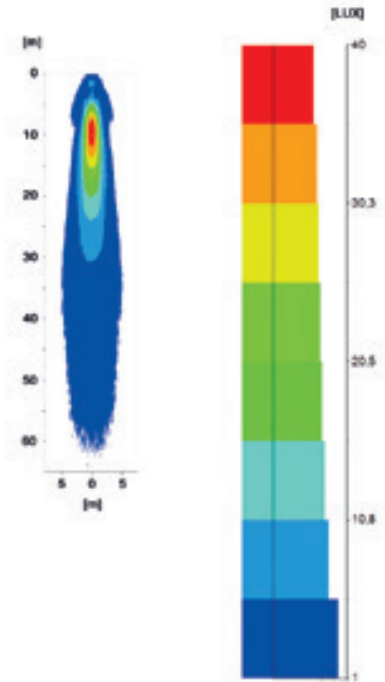

Fristom-Market.ru

ID/ETK	Фотография	Описание	Индивидуальная упаковка		Сводная упаковка/ картон			Сводная упаковка/ поддон		
			шт.	кг.	шт.	см.	кг.	шт.	см.	кг.
FT-360 LED 5907556015876		Светодиодная рабочая фара с широким световым потоком, мин. мощность 4100 лм, черный алюминиевый корпус, красная рамка, кабель 1,5 м.	1	0,78	50	59x39x29	39,00	1000	120x80x165	805,00
FT-361 LED 5907556015913		Светодиодная рабочая фара со сфокусированным световым потоком, мин. мощность 4100 лм, черный алюминиевый корпус, красная рамка, кабель 1,5 м.	1	0,78	50	59x39x29	39,00	1000	120x80x165	805,00
FT-036 RAM B 5907556008489		Заменяемая рамка для рабочих фар FT-036, цвет белый.	5	0,10						
FT-036 RAM CZ 5907556008496		Заменяемая рамка для рабочих фар FT-036, цвет чёрный.	5	0,10						
FT-036 RAM C 5907556008502		Заменяемая рамка для рабочих фар FT-036, цвет красный.	5	0,10						
FT-036 RAM ZIEL 5907556008533		Заменяемая рамка для рабочих фар FT-036, цвет зелёный.	5	0,10						
FT-036 RAM SZ 5907556008519		Заменяемая рамка для рабочих фар FT-036, цвет серый.	5	0,10						
FT-036 RAM Z 5907556008526		Заменяемая рамка для рабочих фар FT-036, цвет жёлтый.	5	0,10						
FT-036 RAM MIX 5907556008700		Комплект передних рамок для рабочих фар FT-036, все цвета.	6	0,12						
Uchwyt „OMEGA” 5907556006010		Держатель «OMEGA» с алюминия КО к фаре FT-036.	10	0,60						
Uchwyt „OMEGA” INOX 5907556005600		Держатель «OMEGA» с алюминия INOX к фаре FT-036.	10	0,45						

Держатель «OMEGA» не входит в основной склад аксессуаров фары FT-360 LED и FT-361 LED.