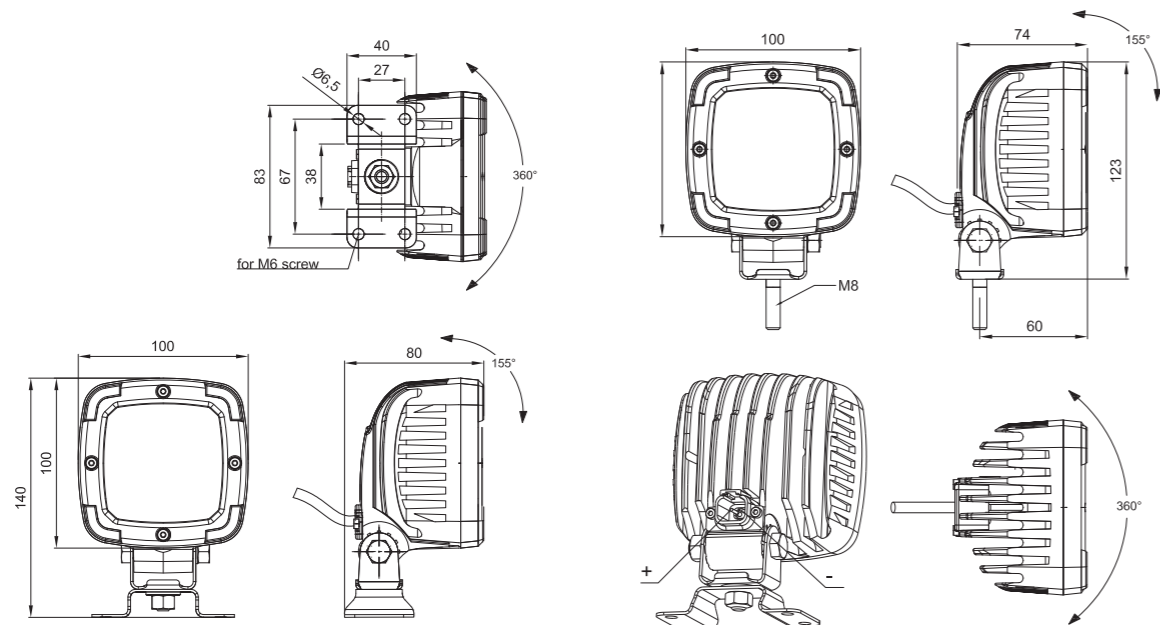

EMC IP 68

Новая серия универсальных рабочих фар FT-360 LED и FT-361 LED оснащена высокоэффективными светодиодами CREE. Светодиоды установлены в алюминиевый корпус для создания оптимальных условий работы, гарантирующих высокие и постоянные параметры яркости, надежности и долговечности продукта. Рабочие фары компании FRISTOM уже нашли очень широкое применение на наземном и водном транспорте, в сельском хозяйстве и строительстве. Алюминиевый корпус в сочетании со стеклом из поликарбоната (ПК) создают чрезвычайно прочный продукт, устойчивый к механическим повреждениям, ударам и влаге. Небольшие габариты фары позволяют монтировать его даже в самом неудобном месте.

FT-360 LED – широкий угол освещения (освещение рабочих зон на небольшом расстоянии).
FT-361 LED – сфокусированный луч света (подсветка дальней рабочей зоны).

Параметры фары:

- Универсальное напряжение питания: 12–55 В DC
- Потребление тока = 12В/24В/48В = 3,2А/1,6А/0,8А
- Номинальная мощность: 38 Вт
- Цветовая температура 5700 К (естественный цвет, приятный для человеческого зрения)
- Теоретический световой поток 4100 лм (фактический световой поток после часа работы 3500 лм)
- Сертификат электромагнитной совместимости – EMC
- Диапазон рабочих температур окружающей среды от –40°С до +35°С
- Масса – провод белый; ПЛЮС – провод чёрный

Внимание!

Корпус фар FT-360 LED и FT-361 LED исполняет одновременно функцию радиатора охлаждения и может заметно нагреваться!

EMC IP 68

Fristom-Market.ru